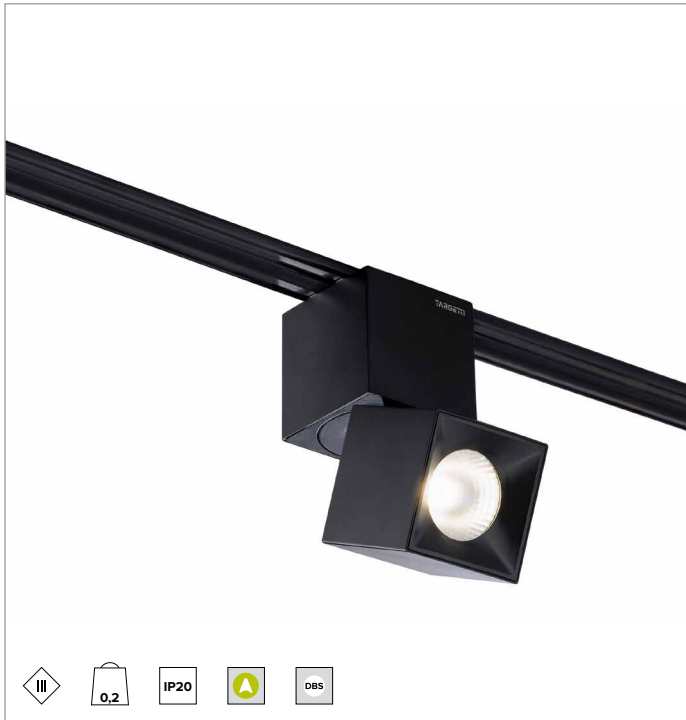

1T7948CA | OZ Einzelbeleuchtungsmodul Magnetisches LED-Lichtmodul mit Niederspannung, ausrichtbar

Die fotometrischen Werte der Leuchte sind auf den folgenden Seiten aufgeführt

Alle Daten auf der Maßzeichnung sind in mm angegeben.

Ähnliche Farbtemperatur: 3000K

SDCM: 2

Lebensdauer (L80/B10): >50000h tq +25°C

BELEUCHTUNGSTECHNISCHE MERKMALE

Optisches System bestehend aus spiegelndem, anodisiertem Aluminium, Linse Lens Vector (Linse aus Glas mit Flüssigkristallen, die die Lichtstreuung und den Abstrahlwinkel durch elektronische Steuerung regeln) und holographischem Filter; UGR<22 (EN12464-1).

MECHANISCHE MERKMALE

Gehäuse aus schwarz lackiertem Druckguss-Aluminium. Ausrichtbare Leuchte, 50x50mm. Ausrichtungsmöglichkeit des Gehäuses um 0° +90° auf vertikaler und 358° auf horizontaler Ebene.

Farbe und Oberfläche: Tiefschwarz

Abmessungen: 50x50mm

Gewicht: 0,2Kg

Version: SCHWENKBAR CASAMBI

Schutzart: IP20

ELEKTRISCHE MERKMALE

Leistungsaufnahme der Leuchte: 8W

Betriebsgerät: 48Vdc

Schutzklasse: SCHUTZKLASSE 3