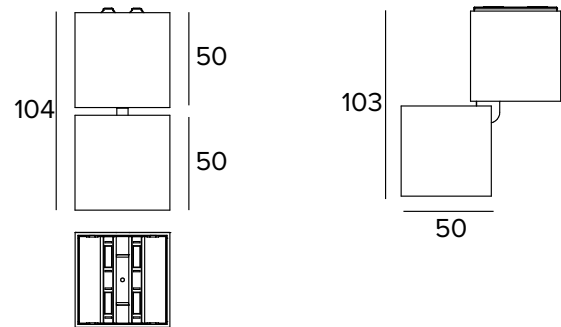

Alle Daten auf der Maßzeichnung sind in mm angegeben.

LICHTQUELLE

Hocheffiziente COB-LED Ra90.

Die Energieeffizienzklasse des Produkts: F

Nennleistung: 6,9W

Nenn-Lichtstrom: 889lm

Farbwiedergabeindex: 90

Rf: 92

Rg: 101

Ähnliche Farbtemperatur: 3000K

SDCM: 2

Lebensdauer (L80/B10): >50000h tq +25°C

BELEUCHTUNGSTECHNISCHE MERKMALE

Optisches System bestehend aus spiegelndem, anodisiertem Aluminium, Linse Lens Vector (Linse aus Glas mit Flüssigkristallen, die die Lichtstreuung und den Abstrahlwinkel durch elektronische Steuerung regeln) und holographischem Filter; UGR<22 (EN12464-1).

Optik: DBS

Abstrahlwinkel: FL-MWFL

Optische Effizienz: Siehe Fotometrien

Leuchten-Lichtstrom: Siehe Fotometrien

Lichtausbeute: Siehe Fotometrien

Fotobiologische Sicherheit: Risikogruppe 1 (RG 1 = geringes Risiko)

MECHANISCHE MERKMALE

Gehäuse aus schwarz lackiertem Druckguss-Aluminium. Ausrichtbare Leuchte, 50x50mm. Ausrichtungsmöglichkeit des Gehäuses um 0° +90° auf vertikaler und 358° auf horizontaler Ebene.

Farbe und Oberfläche: Tiefschwarz

Abmessungen: 50x50mm

Gewicht: 0,2Kg

Version: SCHWENKBAR CASAMBI

Schutzart: IP20

ELEKTRISCHE MERKMALE

Leistungsaufnahme der Leuchte: 8W

Betriebsgerät: 48Vdc

Schutzklasse: SCHUTZKLASSE 3

Klasse F: JA

Umgebungstemperaturen: 0°C / +25°C

INSTALLATION

Extrem schnelles, vielseitiges und einfaches System zur mechanischen Befestigung und Stromversorgung über Magnete, die bei allen Versionen die Funktion haben, die Leuchte auf der Power Track-Schiene zu halten und das Produkt mit Strom zu versorgen.

HINWEISE

Version mit DBS-Technologie (Dynamic Beam Shaper). Die 110-277Vac Version ist auf Anfrage erhältlich. Inbetriebnahme des Steuerungssystems über eine kostenlose APP; der Einsatz eines spezialisierten Technikers kann auf Anfrage angeboten werden.

GARANTIE

5 Jahre.

HINWEISE

Leuchte für die Entsorgung/Recycling am Ende der Lebensdauer konzipiert. Austauschbare (nur LED) Lichtquelle durch einen Fachmann. Austauschbare Vorschaltgeräte durch einen Fachmann.

Aus Gründen der technologischen Entwicklung der elektronischen Bauteile unterliegen die aufgeführten Daten eventuellen Aktualisierungen. Daher muss bei der Bestellung eine Bestätigung angefordert werden. Der Lichtstrom und die elektrische Leistung weisen einen Toleranzbereich von +/-10% im Vergleich zum angezeigten Wert auf. Tq bei +25 °C auf (CIE 121).

Technische Änderungen vorbehalten.

Targetti Sankey S.r.l.
Via Pratese, 164
50145 Firenze - Italy
Tel: +39 055 37911
targetti.com
targetti@targetti.com

CCIAA Firenze
Share Capital:
€ 500.000,00
VAT N. (IT):
01537660480
R.E.A: FI-275656

TARGETTI